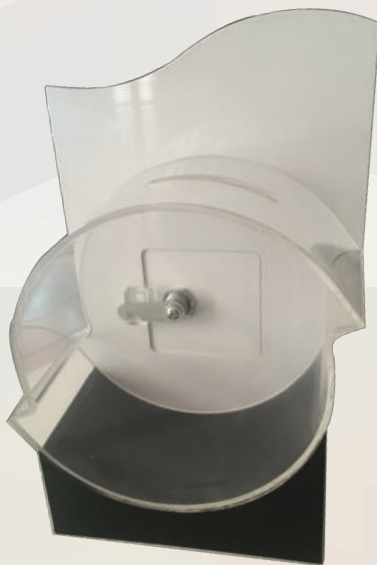

# ACRYLIC HASP

**AHASP-24-54**  
Size (L x W) : 2.4cm x 5.4cm

**AHASP-27-45**  
Size (L x W) : 2.7cm x 4.5cm

# ACRYLIC BOX WITH KEY

**AH-AB-250-150-300**

Size (W x L x H) : 25cm x 15cm x 30cm

**AH-AB-200-100-300**

Size (W x L x H) : 25cm x 15cm x 30cm